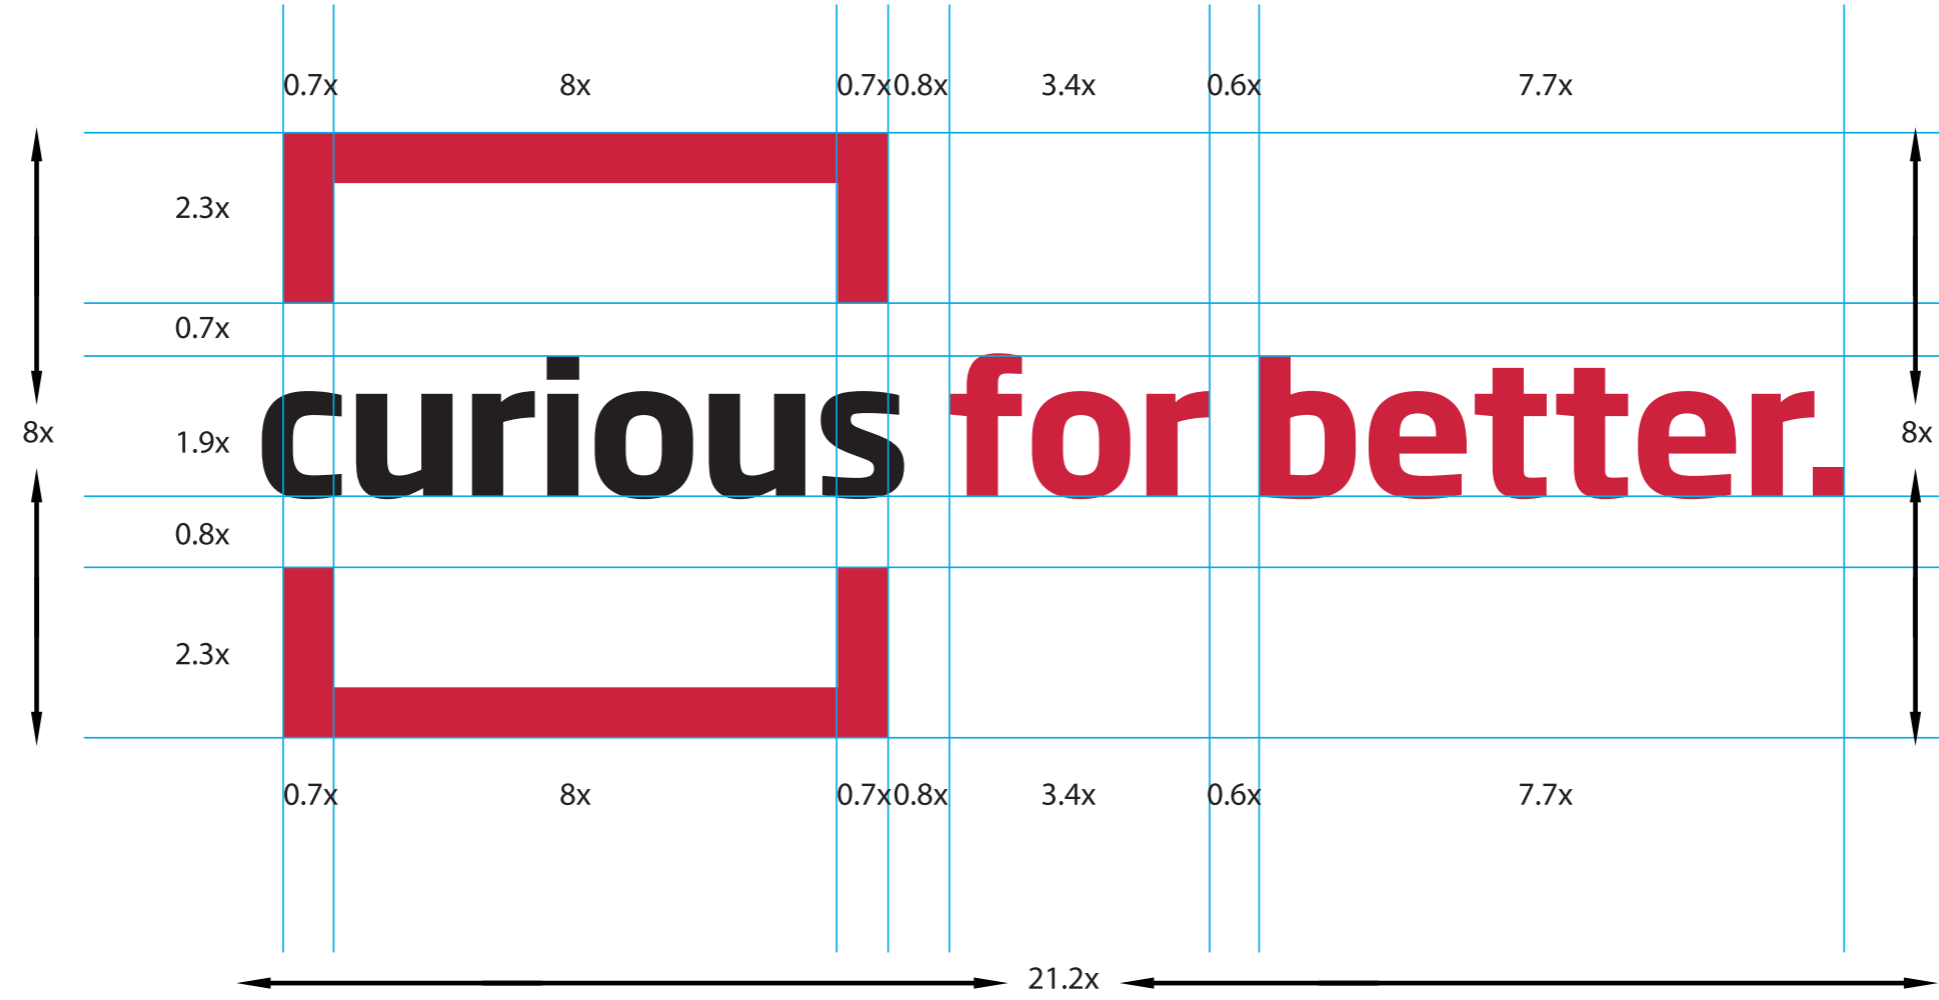

• LOGO VE AMBLEM ÖLÇEĞİ

**curious for better.**

**pantone 186 C // C2M100Y85K6**

**black %100**

**curious for better.**

**black %100**